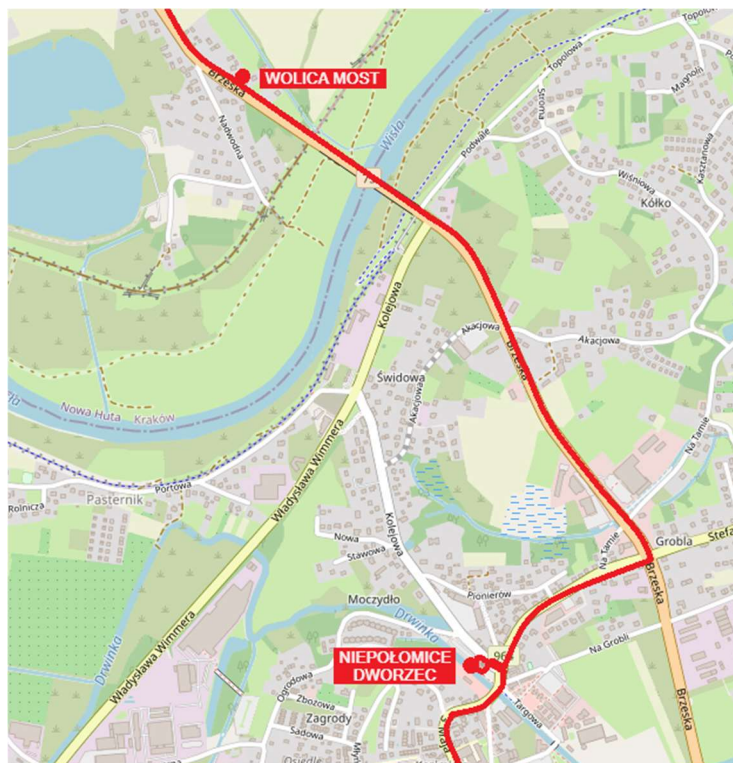

Objazd na trasie linii A37 w Niepołomicach od 17 czerwca 2024 r.

Szanowni Pasażerowie,

Informujemy, że od dnia **17.06.2024 r.** (poniedziałek) autobusy linii **A37** w kierunku Proszowic będą kursować objazdem w Niepołomicach.

Po obsłudze przystanku **Niepołomice Dworzec** autobusy pojadą ulicami Batorego oraz Brzeską do przystanku **Wolica Most**.

Przystanek **Niepołomice Dworzec** będzie obowiązywał tak jak dla linii **A7** w obu kierunkach oraz **A37** w kierunku Podłęża (na terenie dworca).

Przystanek Niepołomice Kolejowa w kierunku Proszowic nie będzie obsługiwany.

Rozkład jazdy na czas objazdu nie zostanie zmieniony.